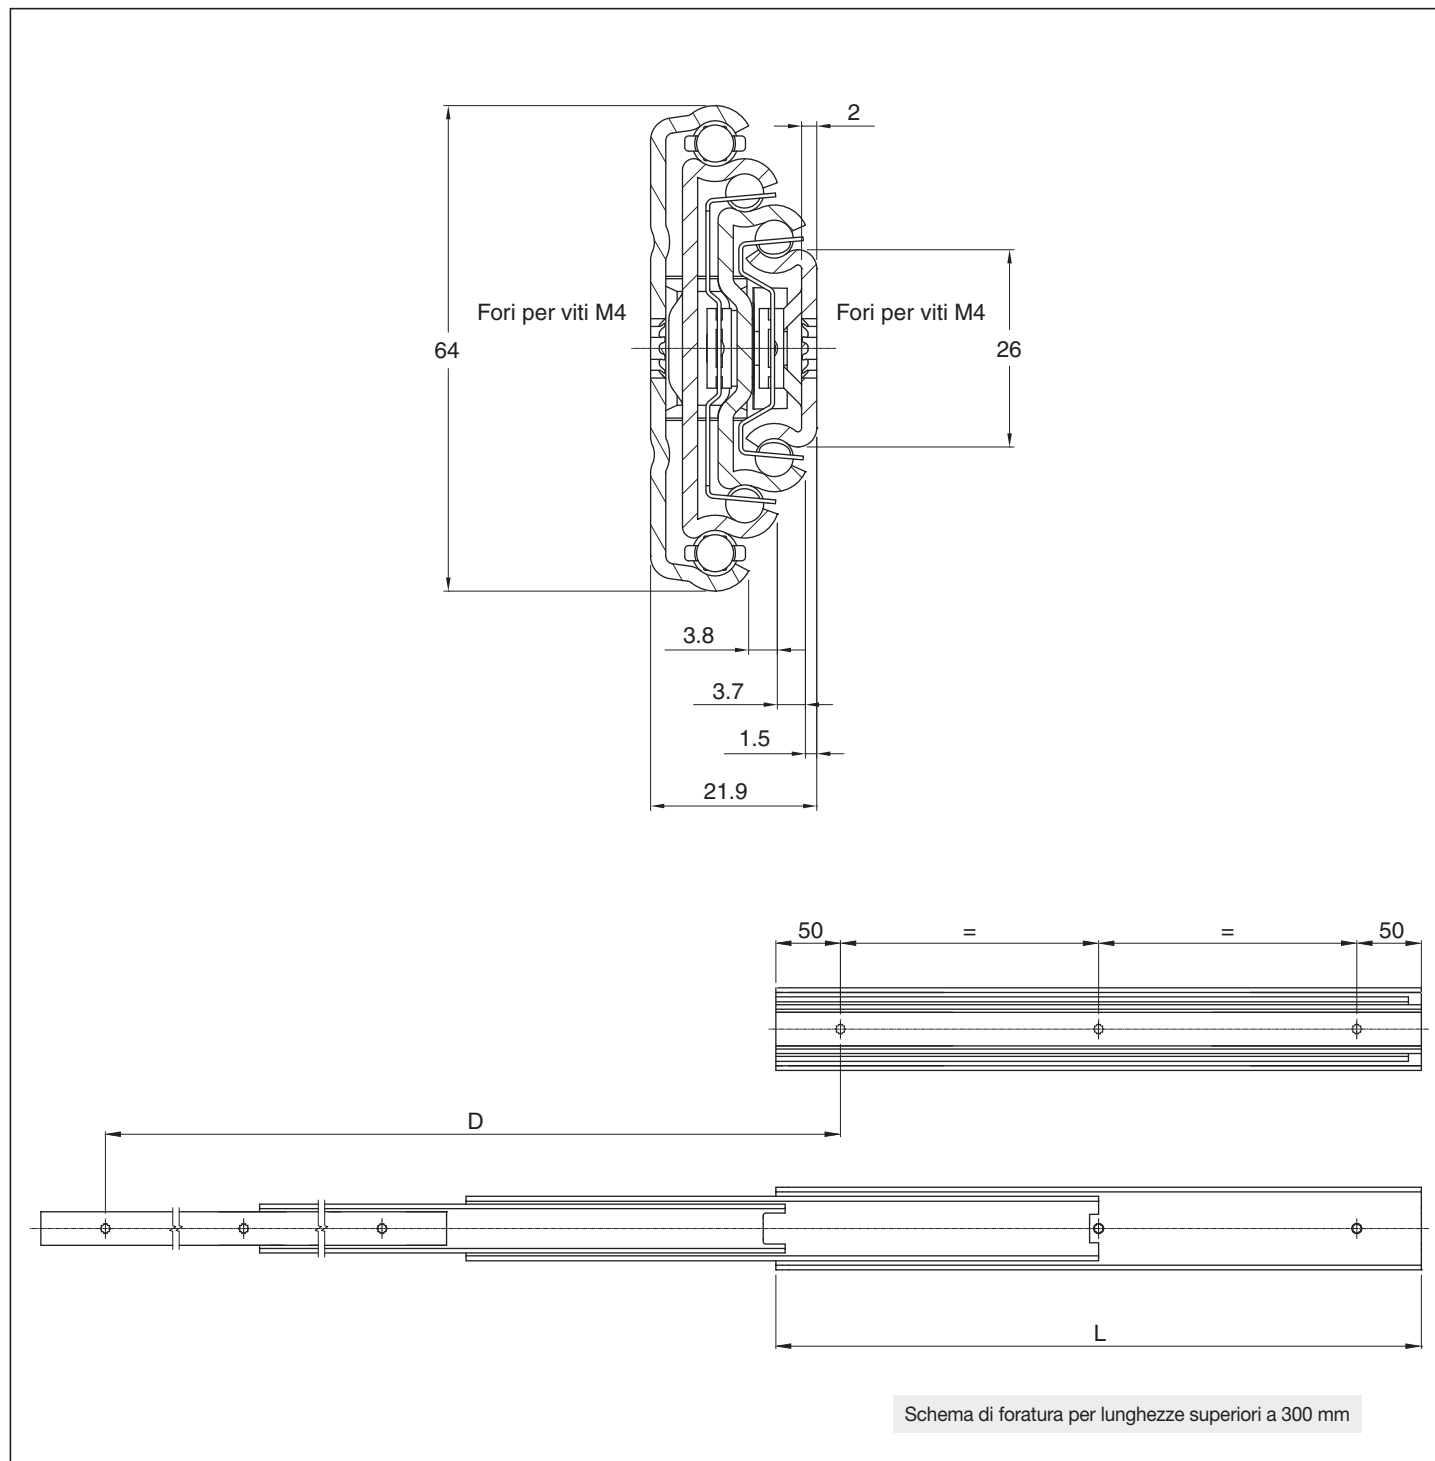

Guide telescopiche in acciaio RA414

Lunghezza guida chiusa	L (mm)	350	400	450	500	550	600	650	700	750	800
Estensione massima	D (mm)	530	605	685	755	830	900	980	1.055	1.125	1.205
Carichi per coppia di guide	(kg)	60	56	53	50	46	43	40	36	33	30

Materiale: acciaio

Stato delle guide: trafilato, superfici zincate bianche

Utilizzare viti M4 a testa svasata

Lo schema di foratura standard è quello riportato nel disegno; altre forature sono realizzabili su richiesta